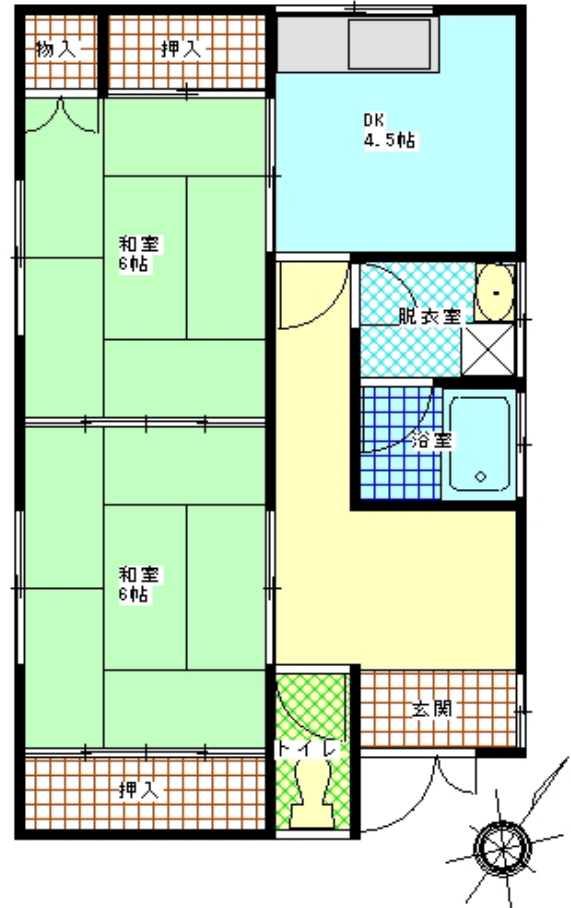

貸家

2DK

賃料

45000円

バス

河原田本町

徒歩4分

所在	新潟県佐渡市河原田本町(佐和田)		
名称	河原田本町貸家		
建物	専有面積	48.02㎡	
	間取	2DK	
	構造	木造	
	所在階/階建	1階建	
	向き		
	築年月		
契約条件	共益費・管理費	-	
	礼金・権利金	1ヶ月	
	敷金・保証金	1ヶ月	
	償却・敷引金	-	
	更新料	-	
	住宅保険料	15000円～	
	契約期間	-	
	契約種別	普通賃貸借	
	入居可能日/現況	即入居可	
駐車場	空有(2台)		
設備	公営水道/プロパンガス/汲取/専用バス/専用トイレ/シャワー/給湯/コンロ		
備考			
物件コード	s-02-0031		